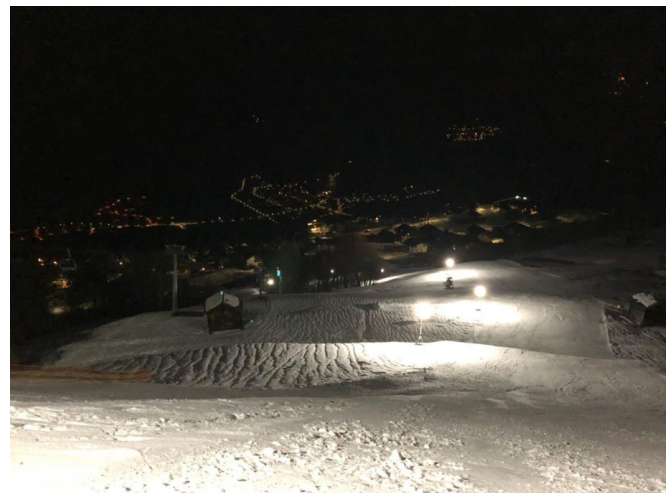

Avantages client

- éclairage très performant
- fabrication robuste, la source lumineuse ne peut ni éclater, ni se briser
- fonctionnement avec ventilation forcée permanente pour assurer une grande durée de vie
- utilisable comme lampe suspendue (sans trépied)
- performance maximale dès l'enclenchement
- passage de fonctionnement avec l'ensemble des sources lumineuses (éclairage multidirectionnel) au fonctionnement d'un seul côté de l'éclairage possible