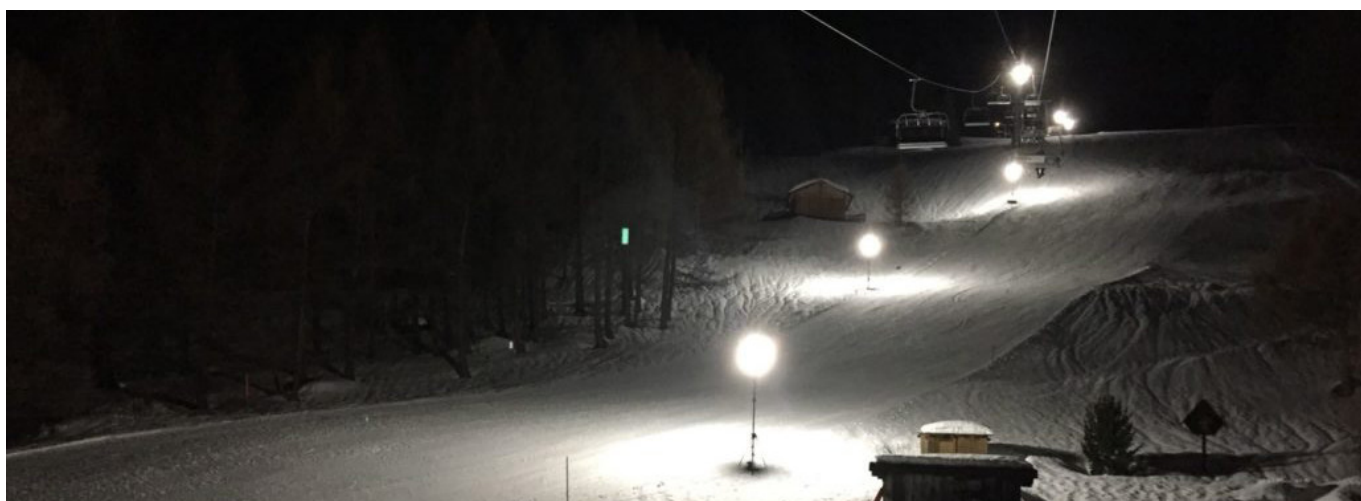

Eclairage des pistes de ski pour skier de nuit en toute sécurité

À Eischoll (VS), sur les pistes, ApolloLED se charge d'assurer l'aventure d'une séance de ski nocturne.

Client /Électricien:	winsun AG
Critère:	Eclairage des pistes de ski
Solution:	ApolloLED
Article:	162633
Nombre de pièces:	17
Equipement:	230V, 538W, 53'760lm
Domaines d'application:	Chantier, remontées mécaniques

Situation

Cet hiver, un nouveau télésiège a été mis en service dans la station de ski de Eischoll (VS). Étant donné les excellentes conditions de neige cette saison, l'idée est venue de proposer aux clients un forfait supplémentaire. ApolloLED de GIFAS était la plus simple des solutions pour mettre en place, en peu de temps, un éclairage couvrant une grande surface. Les lampes peuvent également être utilisées en été pour d'autres événements.

Avantages client

- éclairage très performant
- fabrication robuste, la source lumineuse ne peut ni éclater, ni se briser
- fonctionnement avec ventilation forcée permanente pour assurer une grande durée de vie
- utilisable comme lampe suspendue (sans trépied)
- performance maximale dès l'enclenchement
- passage de fonctionnement avec l'ensemble des sources lumineuses (éclairage multidirectionnel) au fonctionnement d'un seul côté de l'éclairage possible